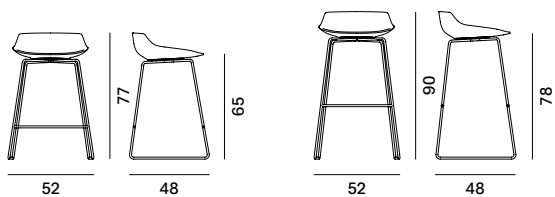

Altezza di seduta disponibile: 48 cm.

\*legni provenienti da foreste correttamente gestite.

**Flow Stool**

slitta

**Flow Pouf**

4 gambe VN rovere

4 gambe VN acciaio

4 gambe rovere