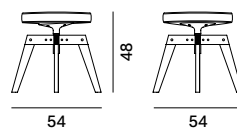

Altezza di seduta disponibile: 48 cm.

\*legni provenienti da foreste correttamente gestite.

**Flow Stool**

slitta

**Flow Pouf**

4 gambe VN rovere

4 gambe VN acciaio

4 gambe rovere