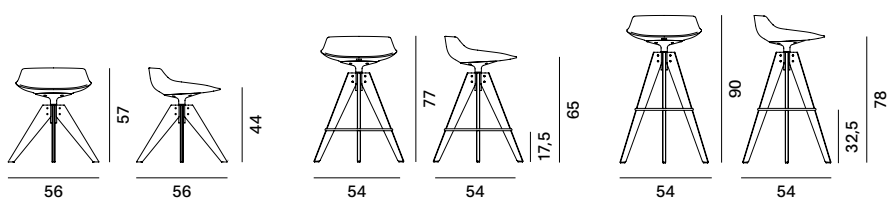

Altezza di seduta disponibile: 48 cm.

\*legni provenienti da foreste correttamente gestite.

**Flow Stool**

slitta

**Flow Pouf**

4 gambe VN rovere

4 gambe VN acciaio

4 gambe rovere