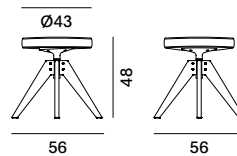

Altezza di seduta disponibile: 48 cm.

\*legni provenienti da foreste correttamente gestite.

**Flow Stool**

slitta

**Flow Pouf**

4 gambe VN rovere

4 gambe VN acciaio

4 gambe rovere