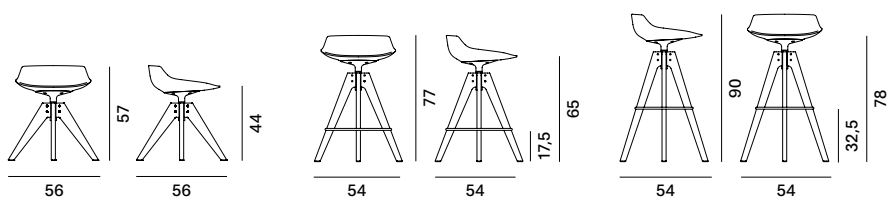

4 gambe rovere

4 gambe VN rovere